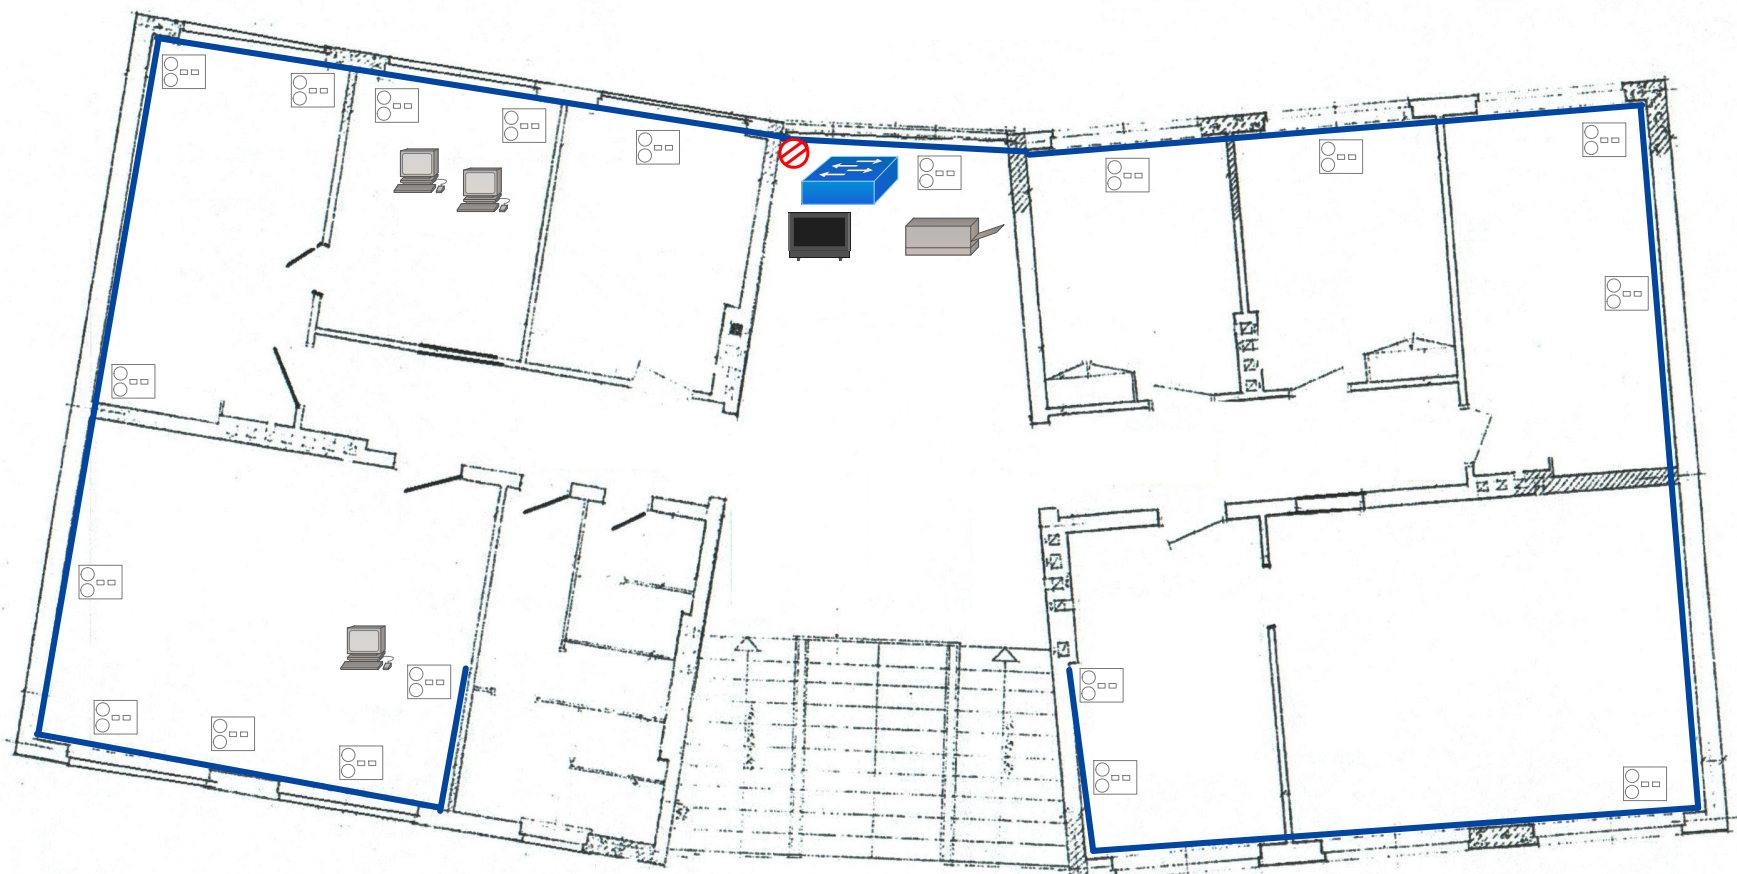

I Piętro

Legenda

Symbol	Nazwa	Liczba sztuk
	Prowadzenie koryt PCV dla okablowania	-
	Punkt elektryczno-logiczny	19
	Zestaw komputerowy	3
	Przełącznik sieci LAN	1
	Przepust pionowy okablowania	-
	Skaner dokumentów	1
	Szafa 12U	1

Parter

Legenda

Symbol	Nazwa	Liczba sztuk
	Prowadzenie koryt PCV dla okablowania	-
	Punkt elektryczno-logiczny	15
	Zestaw komputerowy	1
	Przełącznik sieci LAN	1
	Przepust pionowy okablowania	-
	Laptop	3
	Szafa 12U	1

Piwnica

Legenda

Symbol	Nazwa	Liczba sztuk
	Prowadzenie koryt PCV dla okablowania	-
	Punkt elektryczno-logiczny	1
	Przełącznik sieci LAN	1
	Przepust pionowy okablowania	-
	Serwer aplikacyjny	2
	Przełącznik FC	1
	Firewall z analizatorem ruchu sieciowego	1
	Macierz	1
	Szafa 42U	1
	UPS	1