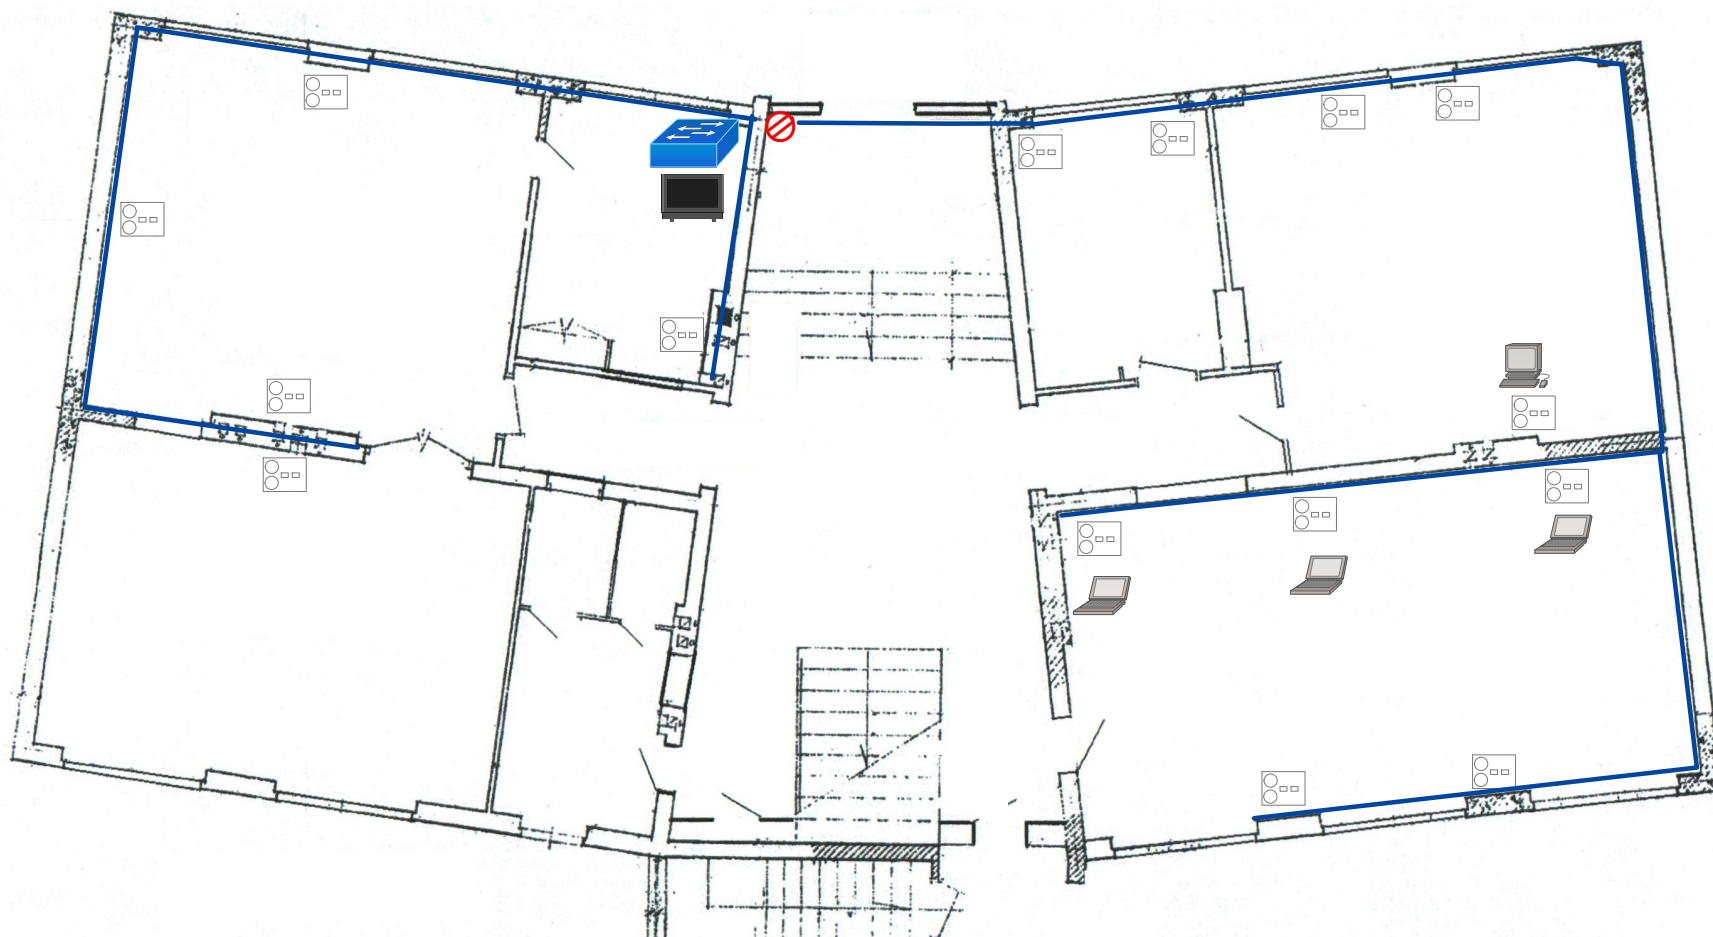

I Piętro

Legenda

Symbol	Nazwa	Liczba sztuk
	Prowadzenie koryt PCV dla okablowania	-
	Punkt elektryczno-logiczny	19
	Zestaw komputerowy	3
	Przełącznik sieci LAN	1
	Przepust pionowy okablowania	-
	Skaner dokumentów	1
	Szafa 12U	1

Parter

Legenda

Symbol	Nazwa	Liczba sztuk
	Prowadzenie koryt PCV dla okablowania	-
	Punkt elektryczno-logiczny	15
	Zestaw komputerowy	1
	Przełącznik sieci LAN	1
	Przepust pionowy okablowania	-
	Laptop	3
	Szafa 12U	1

Piwnica

Legenda

Symbol	Nazwa	Liczba sztuk
	Prowadzenie koryt PCV dla okablowania	-
	Punkt elektryczno-logiczny	1
	Przełącznik sieci LAN	1
	Przepust pionowy okablowania	-
	Serwer aplikacyjny	2
	Przełącznik FC	1
	Firewall z analizatorem ruchu sieciowego	1
	Macierz	1
	Szafa 42U	1
	UPS	1