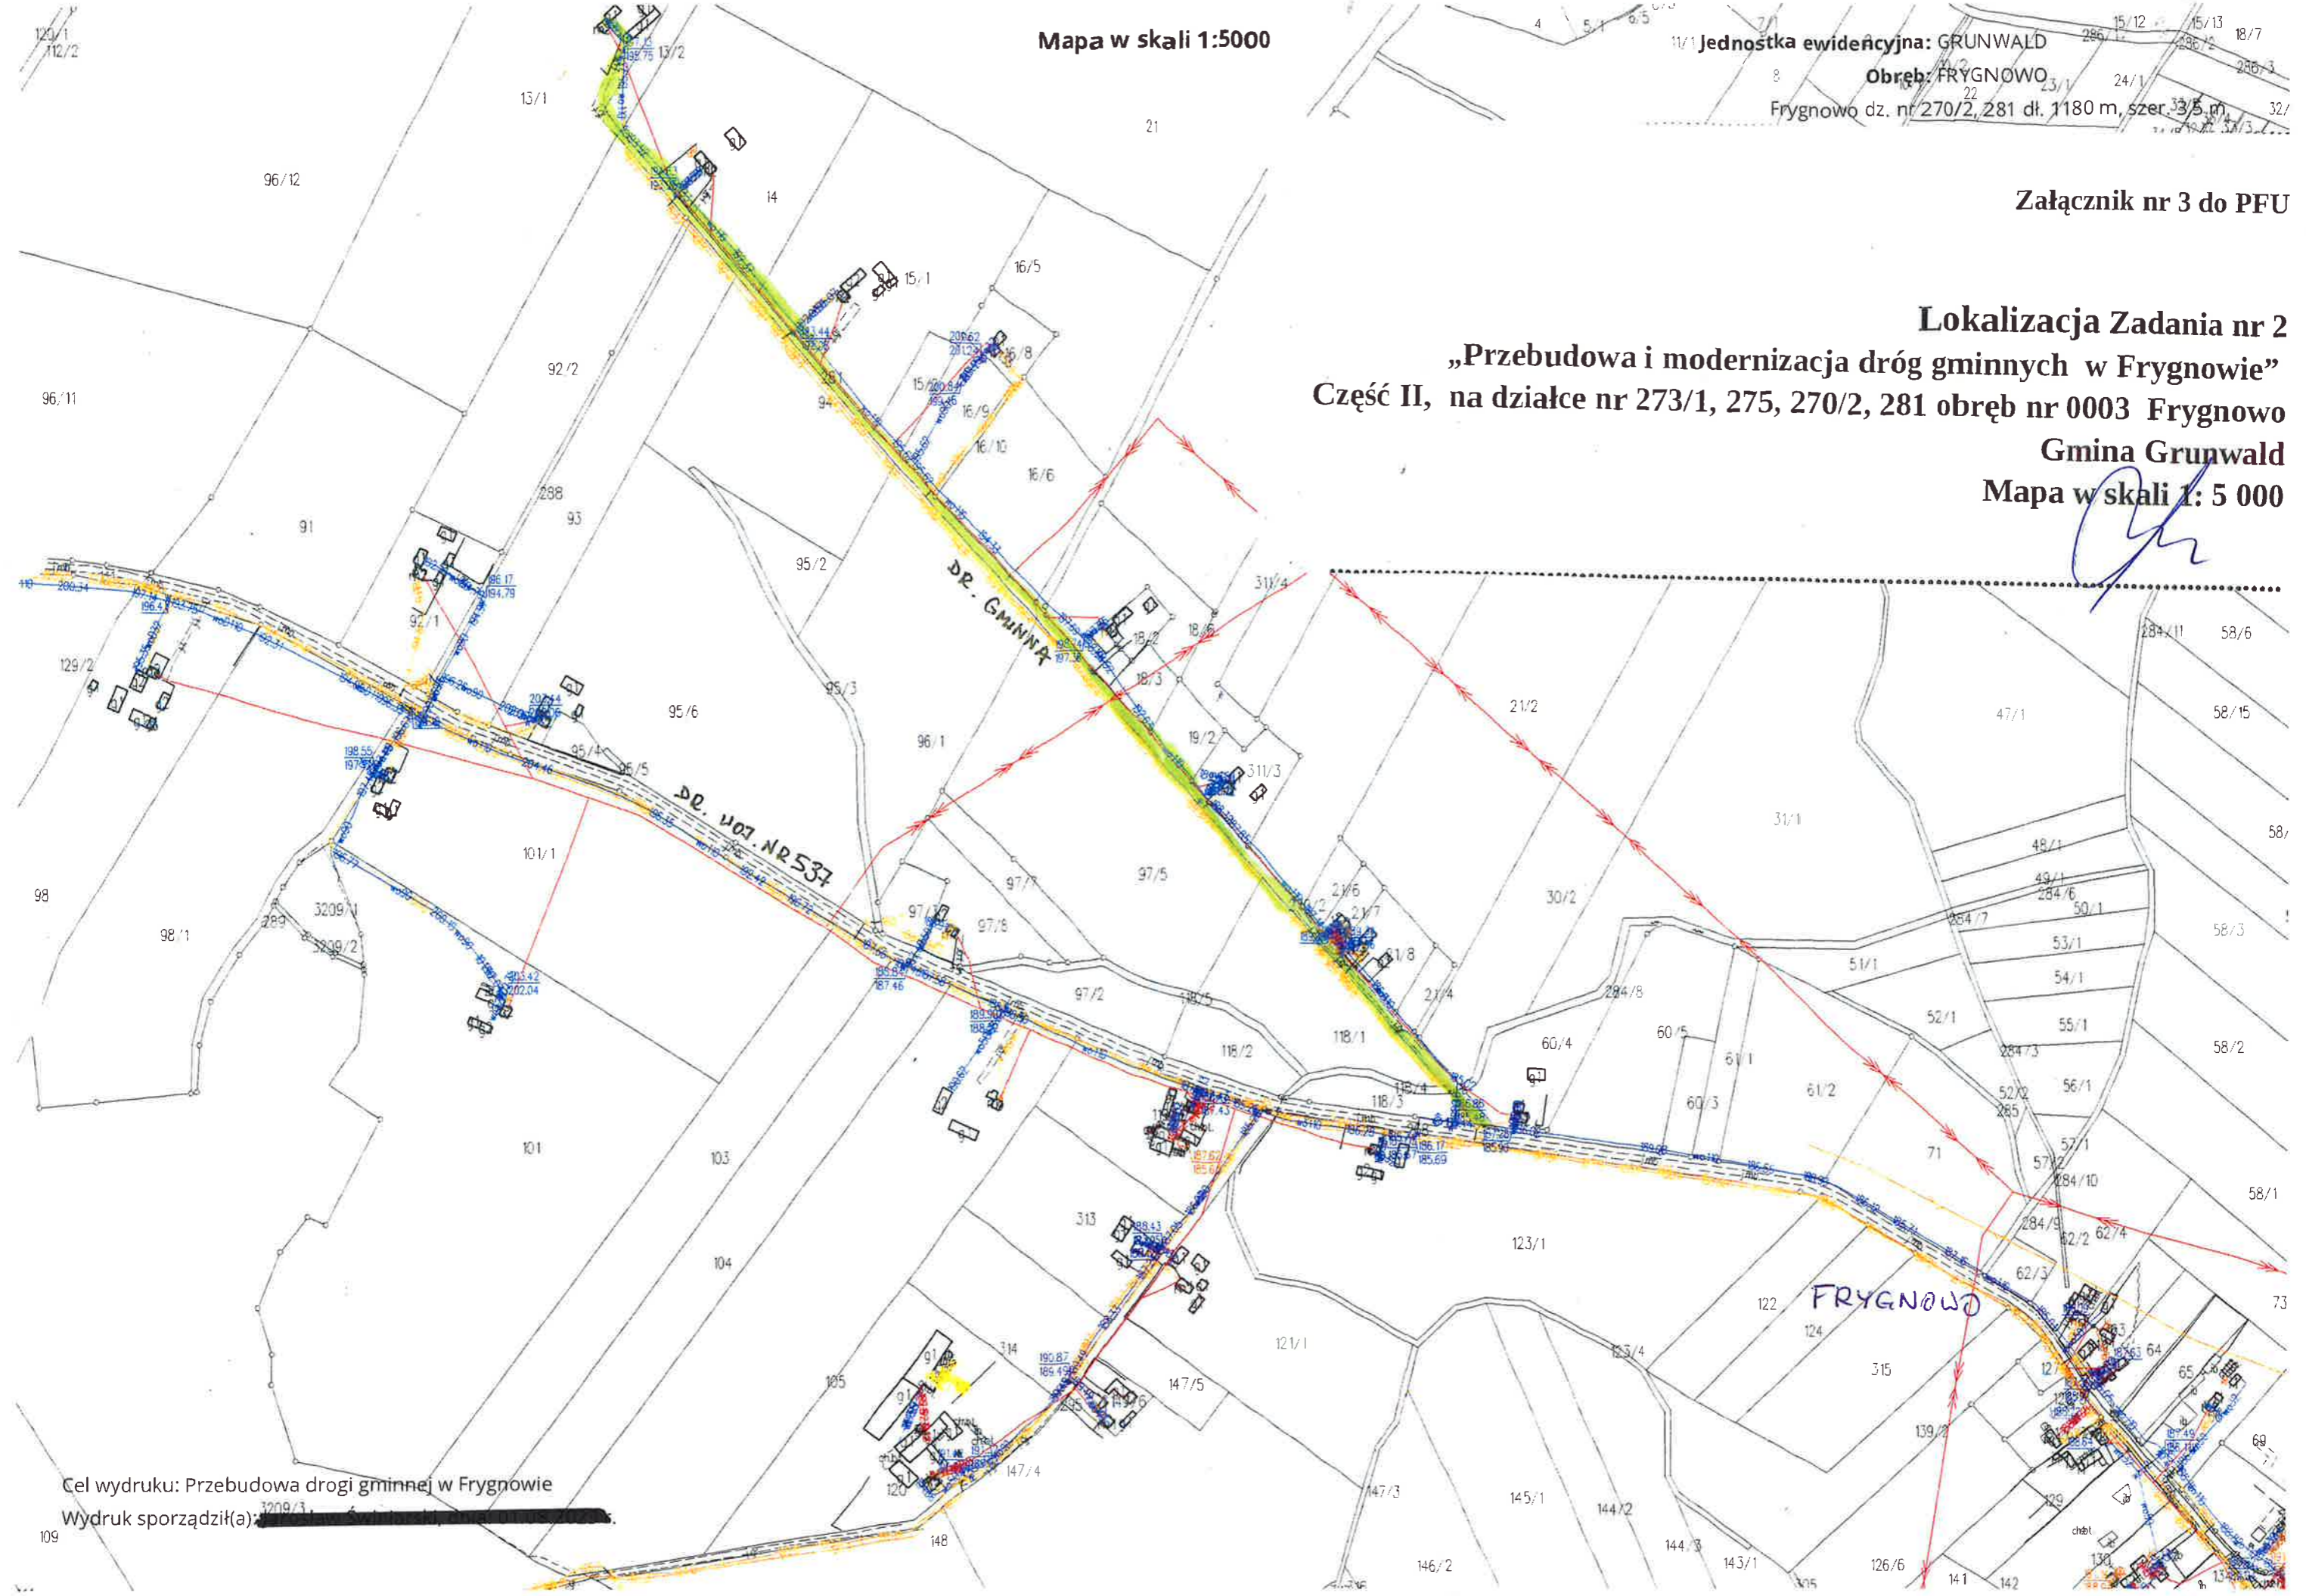

Mapa w skali 1:5000

Jednostka ewidencyjna: GRUNWALD
Obręb: FRYGNOWO
Frygnowo dz. nr 270/2, 281 dł. 1180 m, szer. 33,5 m

Załącznik nr 3 do PFU

Lokalizacja Zadania nr 2
„Przebudowa i modernizacja dróg gminnych w Frygnowie”
Część II, na działce nr 273/1, 275, 270/2, 281 obręb nr 0003 Frygnowo
Gmina Grunwald
Mapa w skali 1: 5 000

Cel wydruku: Przebudowa drogi gminnej w Frygnowie
Wydruk sporządził(a): [redacted]